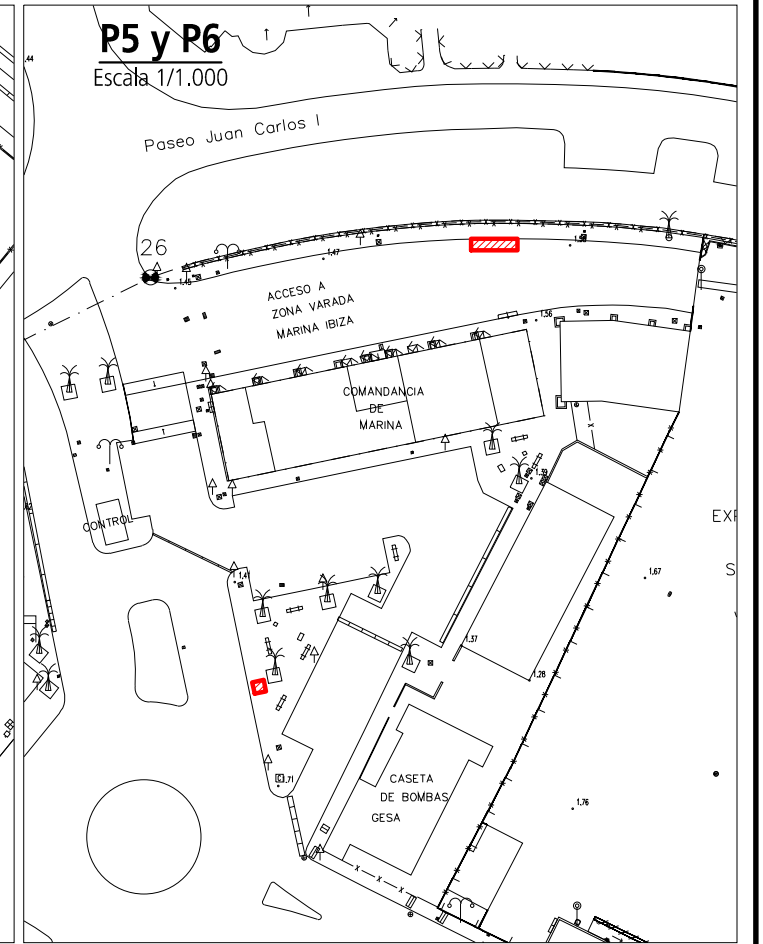

S1 y S2
Escala 1/1.000

S3
Escala 1/1.000

P1 y P2
Escala 1/1.000

P3 y P4
Escala 1/1.000

P5 y P6
Escala 1/1.000

Departamento de Explotación Portuaria
 Autoritat Portuària de Balears

Leyenda:
 En superficie terrestre: **87.2 m²**
Total ocupación en Dominio Público: 87.2 m²

Leyenda:
 Zona de influencia.
 Límite ocupación.
 Límite de la Zona de Servicio.
 Límite de la Zona Patrimonial.

Escala: 1/1.000 **A3**
 Fecha: mar. 23
 Expediente: CC-D-I-0002

Título del plano:
Plano de información pública de la concesión administrativa para la ocupación de una superficie con destinada a contenedores para la recogida de residuos sólidos urbanos en la zona de servicio del puerto de Eivissa.