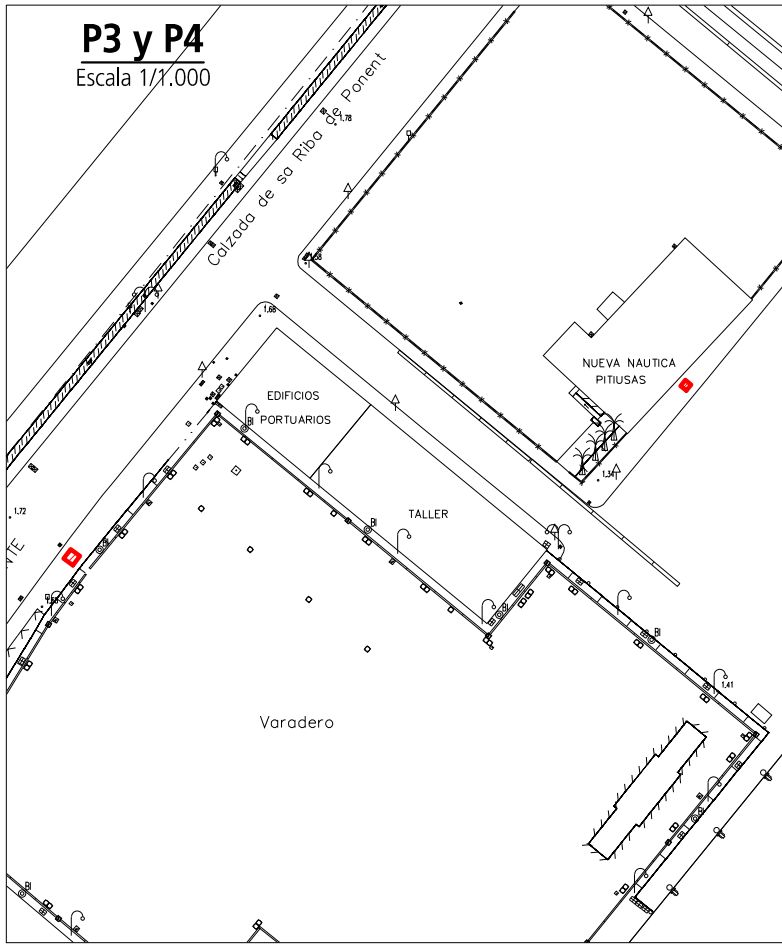

S1 y S2
Escala 1/1.000

S3
Escala 1/1.000

P1 y P2
Escala 1/1.000

P3 y P4
Escala 1/1.000

P5 y P6
Escala 1/1.000

Departamento de Explotación Portuaria
 Autoritat Portuària de Balears

Leyenda:
 En superficie terrestre: **87.2 m²**
Total ocupación en Dominio Público: 87.2 m²

Leyenda:
 Zona de influencia.
 Límite ocupación.
 Límite de la Zona de Servicio.
 Límite de la Zona Patrimonial.

Escala: 1/1.000 **A3**
 Fecha: mar. 23
 Expediente: CC-D-I-0002

Título del plano:
Plano de información pública de la concesión administrativa para la ocupación de una superficie con destinada a contenedores para la recogida de residuos sólidos urbanos en la zona de servicio del puerto de Eivissa.